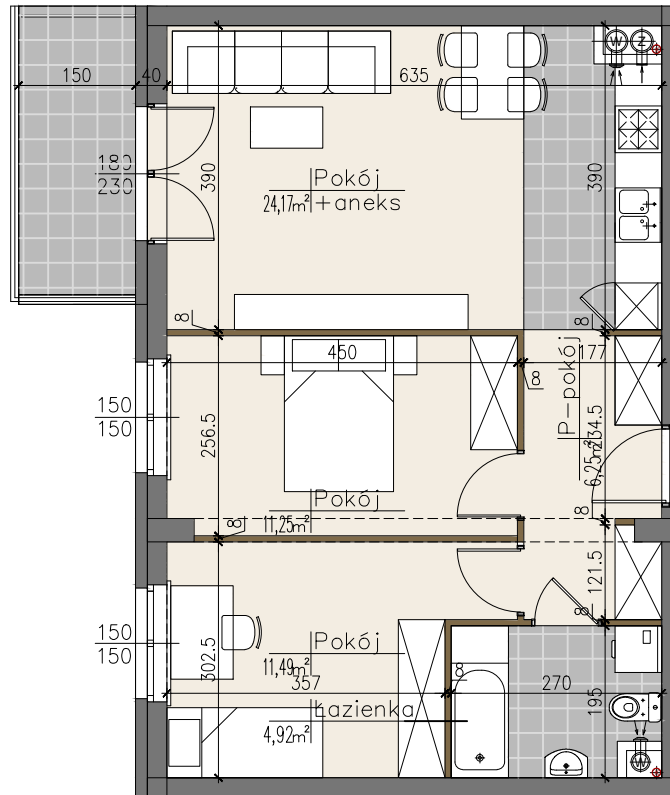

UL. RZEMIEŚLNICZA

mieszkanie nr 31

← 31

NR MIESZKANIA	31	BUDYNEK A
POWIERZCHNIA	58,08m²	
PIĘTRO	V	
LICZBA POKOI	3P	

15-843 Białystok, ul. Świętokrzyska 3,
 biuro@jaz-bud.pl www.jaz-bud.pl
 tel. 85 651 49 49

UWAGI:
 - POWIERZCHNIE LICZONE ZGODNIE Z NORMĄ ISO-PN-9836:1997
 Z UWZGLĘDNIENIEM GRUBOŚCI TYNKÓW
 - WYMIARY POMIĘSZCZEŃ NIE UWZGLĘDNIĄJĄ GRUBOŚCI TYNKÓW