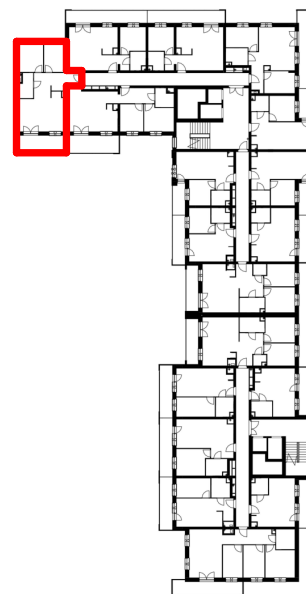

Mieszkanie nr **M141**

Ulica	Towarowa
Piętro	VI
Numer mieszkania	M141
Powierzchnia użytkowa	58,98 m²