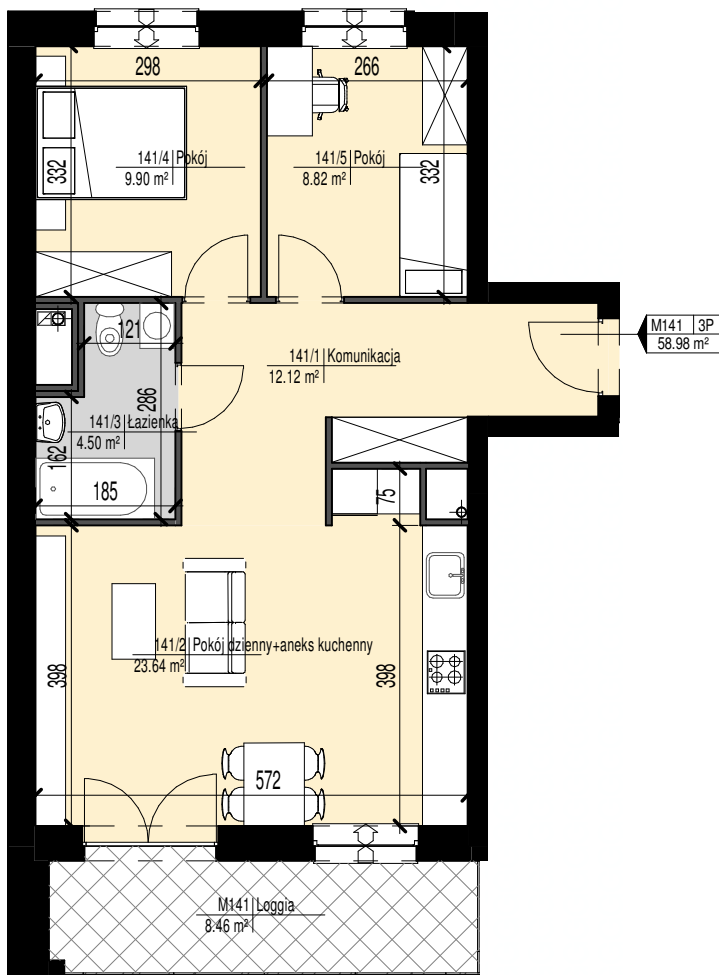

Mieszkanie nr **M141**

Ulica	Towarowa
Piętro	VI
Numer mieszkania	M141
Powierzchnia użytkowa	58,98 m²